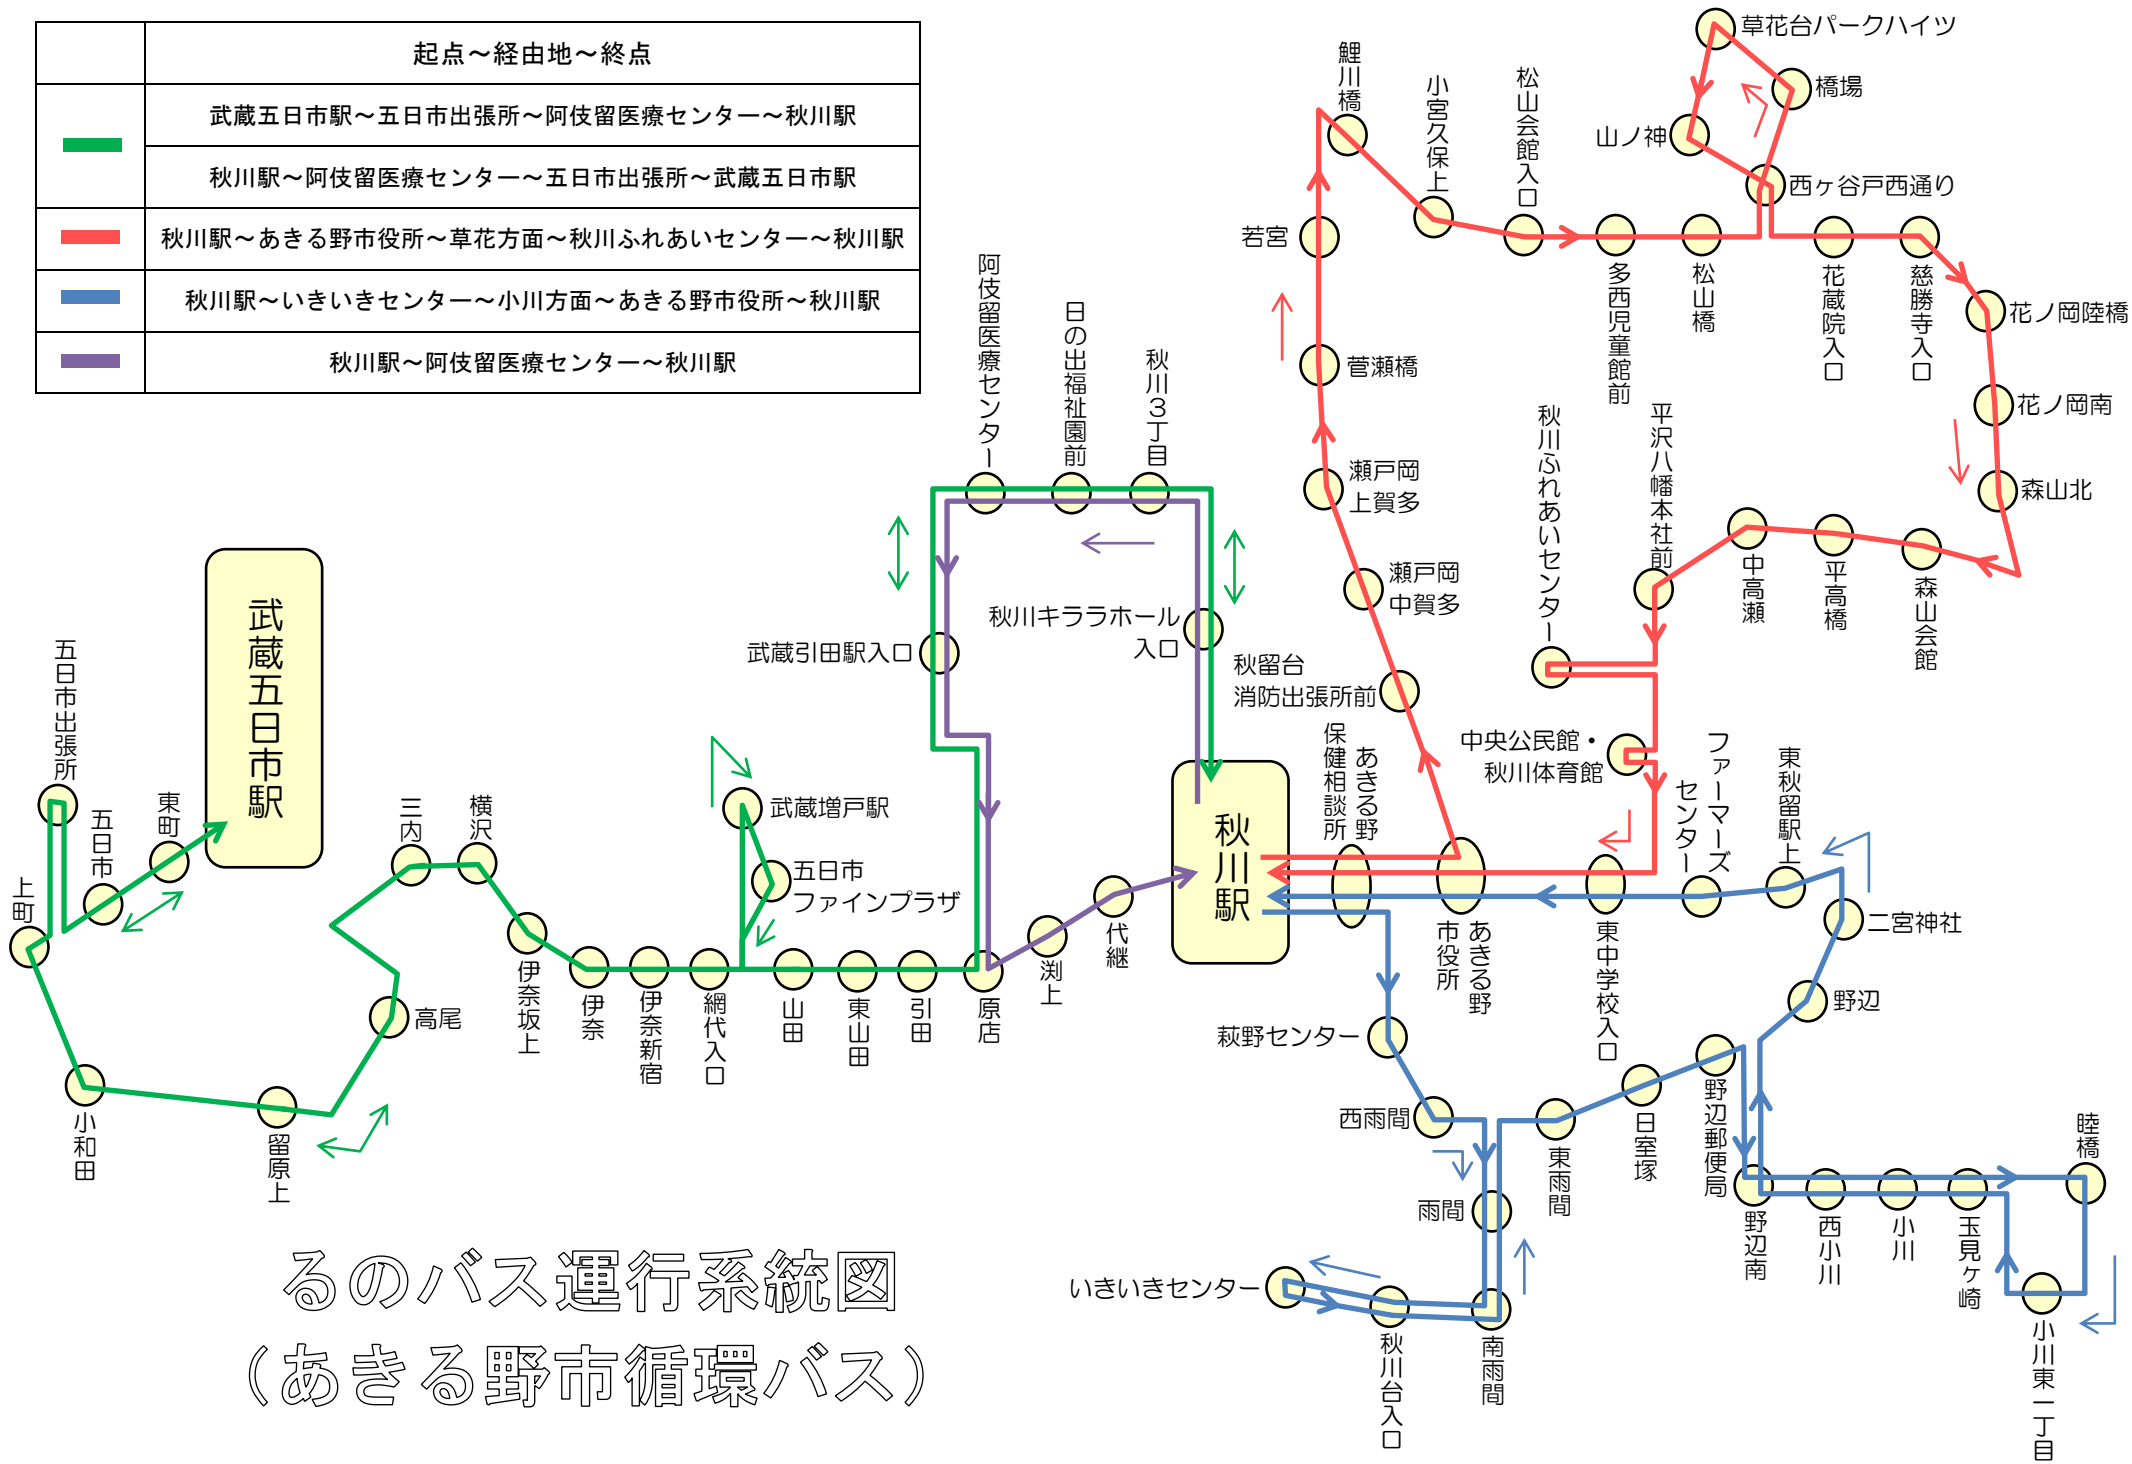

	起点～経由地～終点
■	武蔵五日市駅～五日市出張所～阿伎留医療センター～秋川駅
	秋川駅～阿伎留医療センター～五日市出張所～武蔵五日市駅
■	秋川駅～あきる野市役所～草花方面～秋川ふれあいセンター～秋川駅
■	秋川駅～いきいきセンター～小川方面～あきる野市役所～秋川駅
■	秋川駅～阿伎留医療センター～秋川駅

るのバス運行系統図
(あきる野市循環バス)