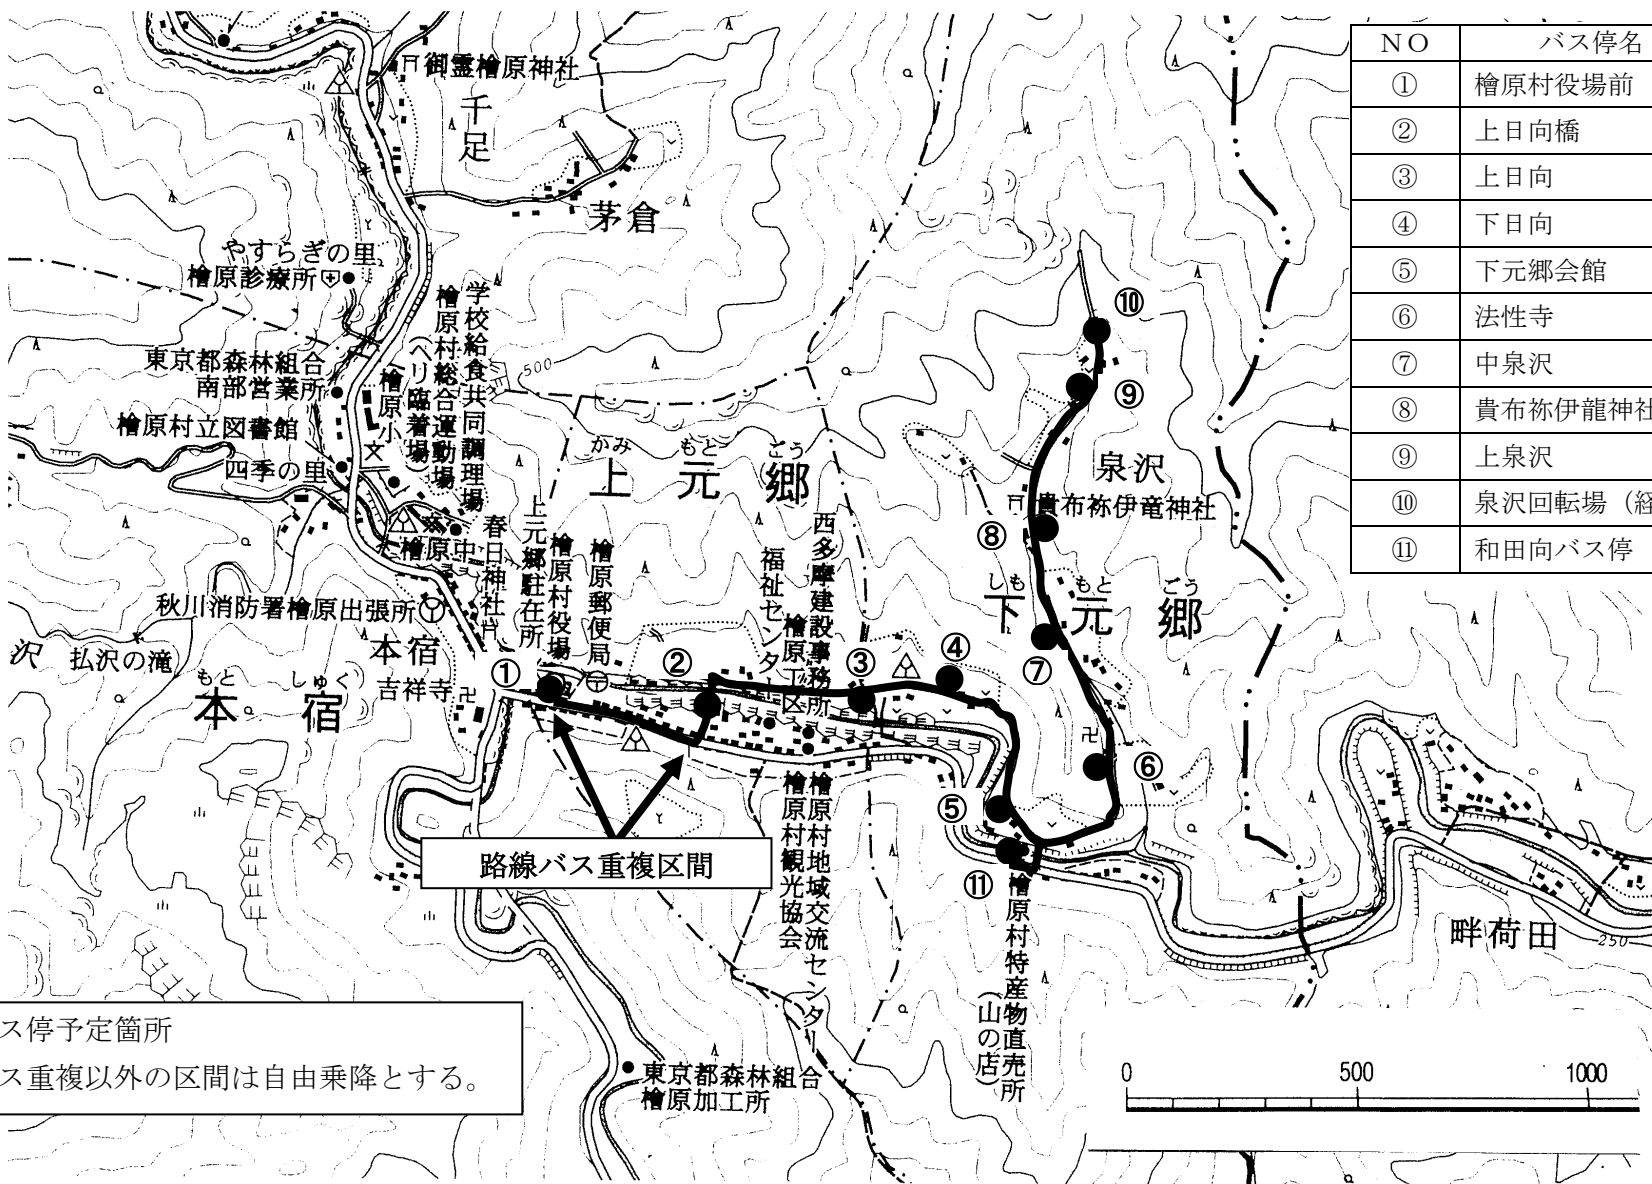

檜原村デマンドバスやまびこ泉沢・日向線運行路線概要（泉沢、日向地区）

NO	バス停名
①	檜原村役場前
②	上日向橋
③	上日向
④	下日向
⑤	下元郷会館
⑥	法性寺
⑦	中泉沢
⑧	貴布祢伊龍神社
⑨	上泉沢
⑩	泉沢回転場（経由）
⑪	和田向バス停

※●はバス停予定箇所
 ※路線バス重複以外の区間は自由乗降とする。