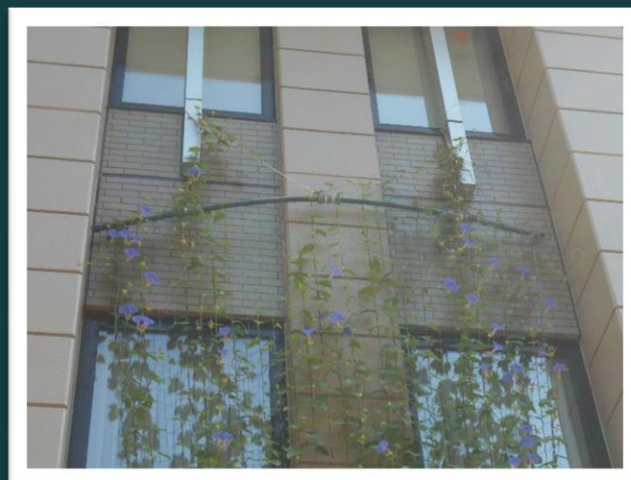

2023.8.4

ネットの高さを超えて取付紐部分まで伸び続けています。

上る部分がなくなるとその場で巻き付き続ける状態になります。

朝の日差しに負けずたくさんアサガオが咲いています。

散ったアサガオが下にたくさん落ちています。

ゴーヤ約500cm

アサガオ約750cm