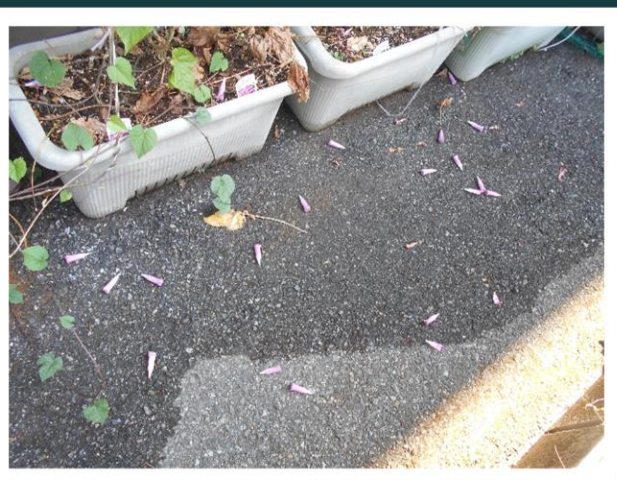

2023.8.4

ネットの高さを超えて取付紐部分まで伸び続けています。

上る部分がなくなるとその場で巻き付き続ける状態になります。

朝の日差しに負けずたくさんアサガオが咲いています。

散ったアサガオが下にたくさん落ちています。

ゴーヤ約500cm

アサガオ約750cm